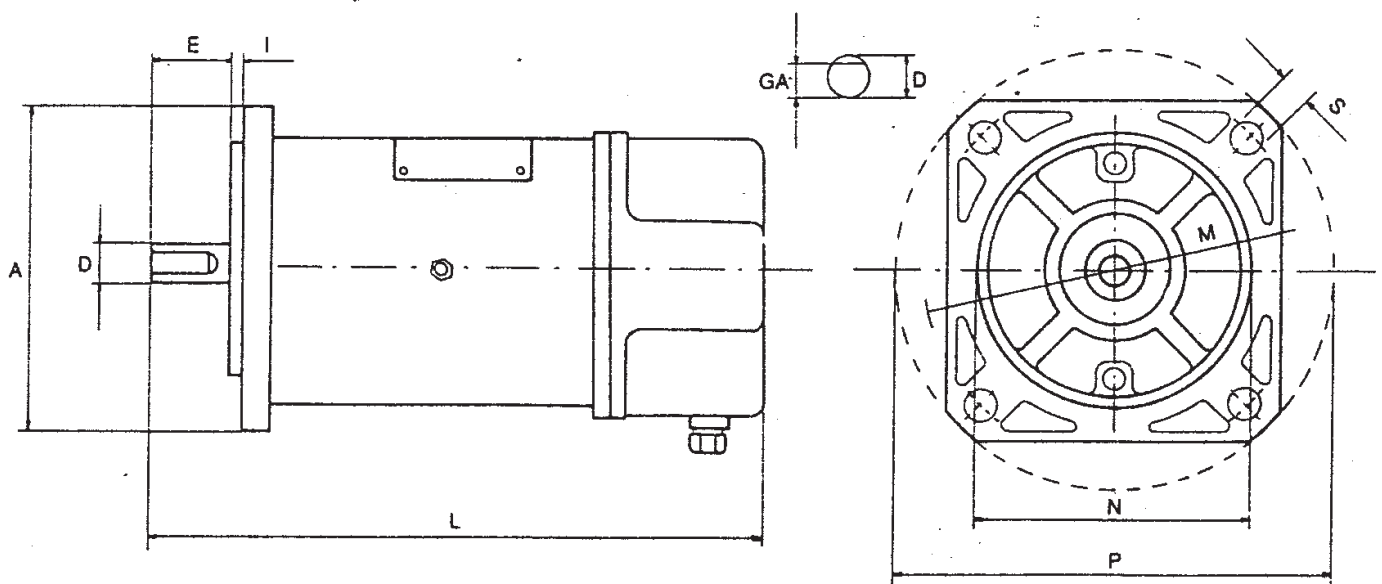

# Dimensiones de Dinamo Taquimetrico

## Modelo: DT 60/10

Modelo	A	D	E	I	L	S	M10	N	P	GA
DT 60/10	110	14	30	2	195	9	115	95	140	13